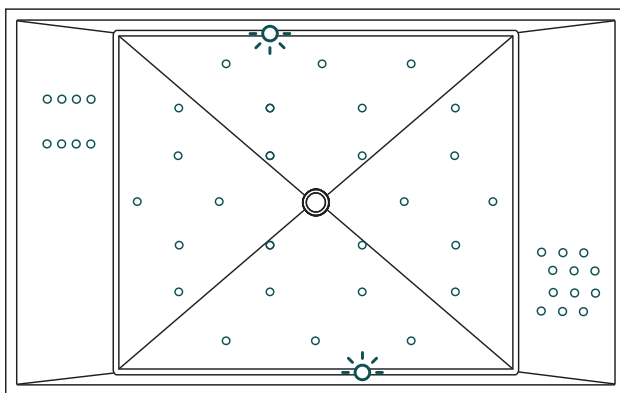

Detailinformationen Whirlwanne Box Largo

Anzahl Personen / Liegen	2 / 2
Dimensionen in mm (L × B)	1800 × 1160*
Wasserfüllmenge in l	260

Anzahl Düsen	
Pearl-System (Luft)	46
Combi-System (Luft + Wasser)	26 / 34

Ausstattung	
Nackenrollen	0
Steuerung	Fernbedienung
Elektrische Anschluss	230V/16A + 230V/13A

*Inklusive Randverbreiterung für Whirlsystem, 50 mm pro Seite.

Ausrüstungsvariante Pearl
46 Luftdüsen / 2 Licht (optional)