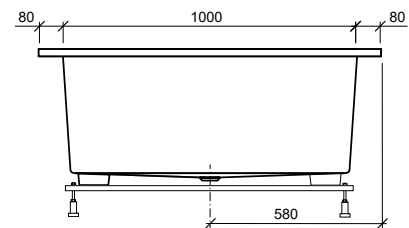

Detailinformationen Whirlwanne Box Largo

Anzahl Personen / Liegen	2 / 2
Dimensionen in mm (L × B)	1800 × 1160*
Wasserfüllmenge in l	260

Anzahl Düsen	
Pearl-System (Luft)	46
Combi-System (Luft + Wasser)	26 / 34

Ausstattung	
Nackenrollen	0
Steuerung	Fernbedienung
Elektrische Anschluss	230V/16A + 230V/13A

*Inklusive Randverbreiterung für Whirlsystem, 50 mm pro Seite.

Ausrüstungsvariante Pearl
46 Luftdüsen / 2 Licht (optional)

○ Luftdüsen ☀ Licht

Ausrüstungsvariante Combi
26 Luft- und 34 Wasserdüsen / 2 Licht (optional)

○ Luftdüsen ■ Luft-/Wasserdüsen ☀ Licht

Weitere Optionen:

- Unterwasserlicht RGB Power LED
- Soundsystem Bluetooth inkl. Körperschall-Lautsprecher

- Keep-Warm Durchlaufheizung 2kW (nur Combi-System)