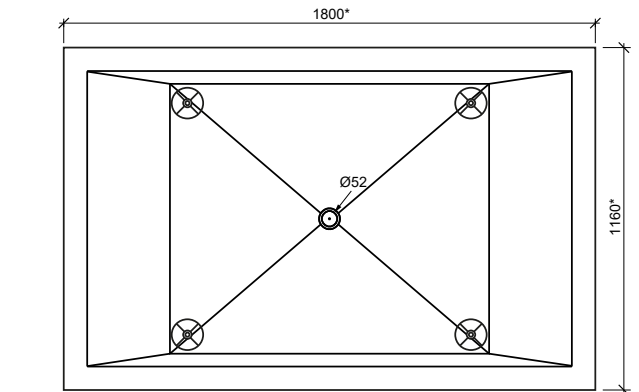

Detailinformationen Whirlwanne Box Largo

Anzahl Personen / Liegen	2 / 2
Dimensionen in mm (L × B)	1800 × 1160*
Wasserfüllmenge in l	260

Anzahl Düsen	
Pearl-System (Luft)	46
Combi-System (Luft + Wasser)	26 / 34

Ausstattung	
Nackenrollen	0
Steuerung	Fernbedienung
Elektrische Anschluss	230V/16A + 230V/13A

*Inklusive Randverbreiterung für Whirlsystem, 50 mm pro Seite.

Ausrüstungsvariante Pearl
46 Luftdüsen / 2 Licht (optional)

○ Luftdüsen ☀ Licht

Ausrüstungsvariante Combi
26 Luft- und 34 Wasserdüsen / 2 Licht (optional)

○ Luftdüsen ■ Luft-/Wasserdüsen ☀ Licht

Weitere Optionen:

- Unterwasserlicht RGB Power LED
- Soundsystem Bluetooth inkl. Körperschall-Lautsprecher

- Keep-Warm Durchlaufheizung 2kW (nur Combi-System)