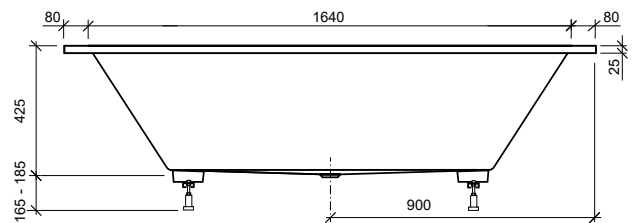

Detailinformationen Whirlwanne Box Largo

Anzahl Personen / Liegen	2 / 2
Dimensionen in mm (L × B)	1800 × 1160*
Wasserfüllmenge in l	260

Anzahl Düsen	
Pearl-System (Luft)	46
Combi-System (Luft + Wasser)	26 / 34

Ausstattung	
Nackenrollen	0
Steuerung	Fernbedienung
Elektrische Anschluss	230V/16A + 230V/13A

*Inklusive Randverbreiterung für Whirlsystem, 50 mm pro Seite.

Ausrüstungsvariante Pearl
46 Luftdüsen / 2 Licht (optional)

○ Luftdüsen ☀ Licht

Ausrüstungsvariante Combi
26 Luft- und 34 Wasserdüsen / 2 Licht (optional)

○ Luftdüsen ■ Luft-/Wasserdüsen ☀ Licht

Weitere Optionen:

- Unterwasserlicht RGB Power LED
- Soundsystem Bluetooth inkl. Körperschall-Lautsprecher

- Keep-Warm Durchlaufheizung 2kW (nur Combi-System)