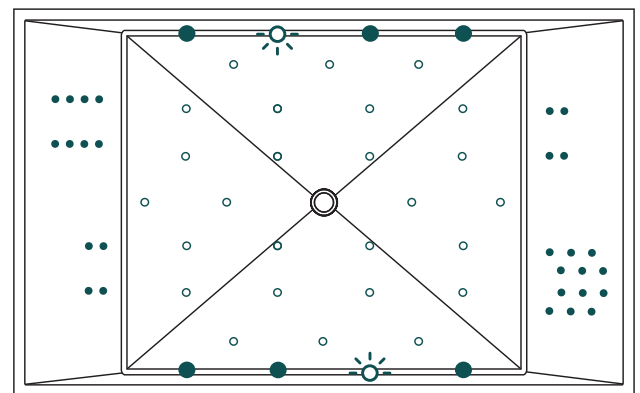

○ Luftdüsen ■ Luft-/Wasserdüsen ☀ Licht

Weitere Optionen:

- Unterwasserlicht RGB Power LED
- Soundsystem Bluetooth inkl. Körperschall-Lautsprecher

- Keep-Warm Durchlaufheizung 2kW (nur Combi-System)